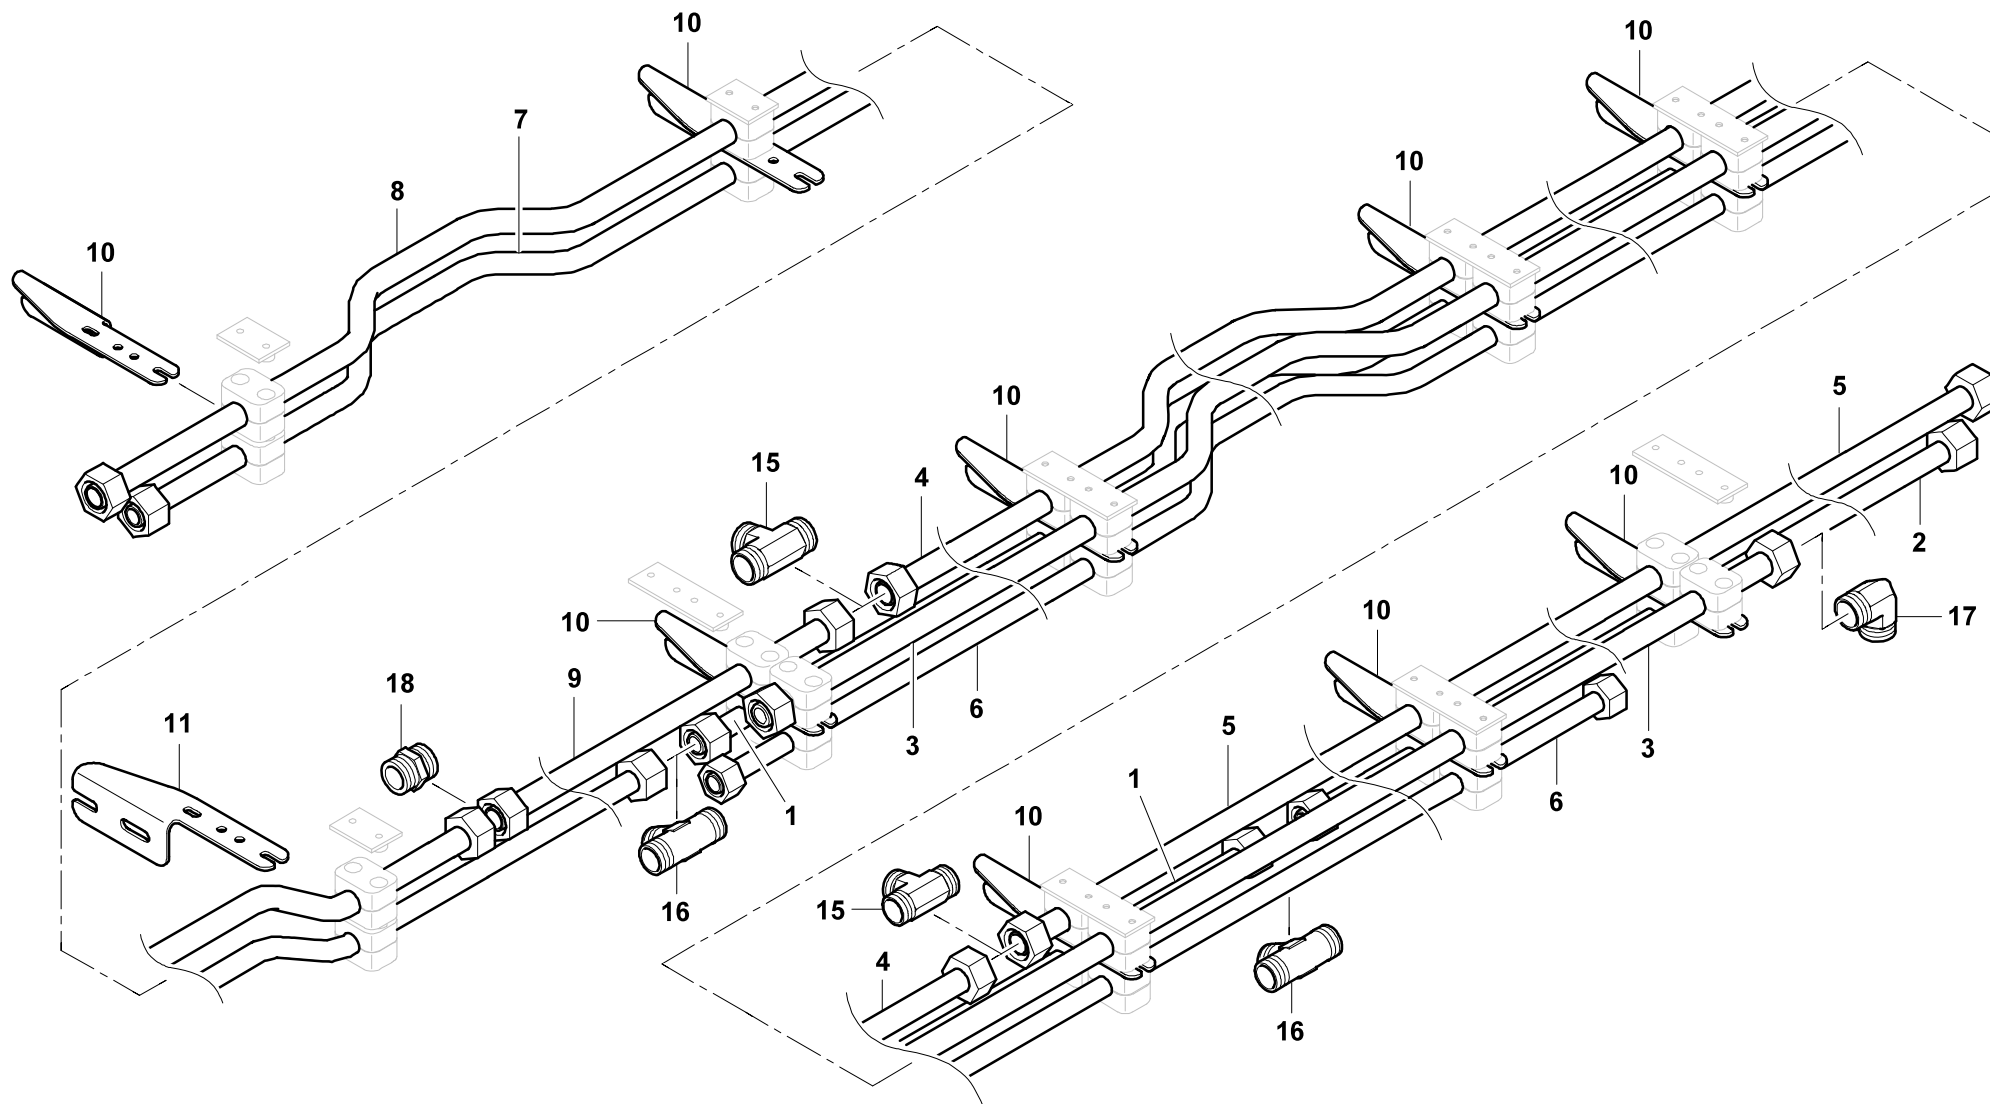

GROVE

VORBAUGRUPPE ROHRLEITUNG

SUBASSY PIPELINE

BILDТАFEL
PICTORIAL DISPLAY**GMK4080-3**

05.21

4339411-ETL A

1/2

GROVE

VORBAUGRUPPE ROHRLEITUNG

SUBASSY PIPELINE

BILDTADEL
PICTORIAL DISPLAY

05.21

4339411-ETL A

2/2

GMK4080-3